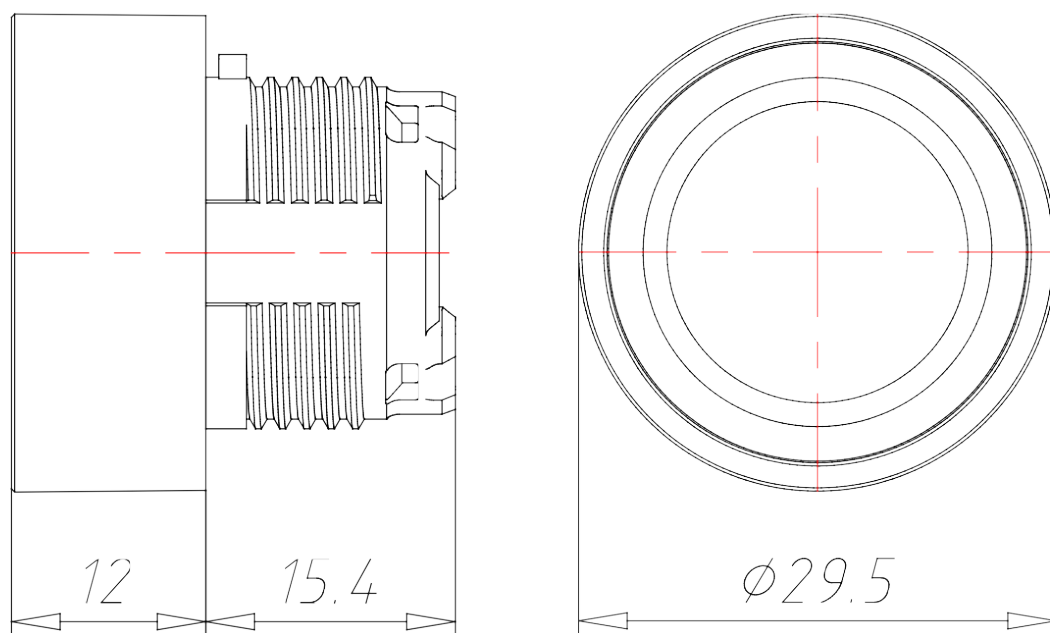

КНОПКА ВРІВЕНЬ БЕЗ ФІКСАЦІЇ

АРТИКУЛ:
ECX 4100

ТЕХНІЧНІ ХАРАКТЕРИСТИКИ:

Артикул	ЕСХ 4100
Опис	Кнопка врівень
Матеріал корпусу	Пластик
Колір	Чорний
Підсвічування	Немає
Функціональність	Без фіксації
Зовнішній діаметр [мм]	30
Ступінь захисту IP	65